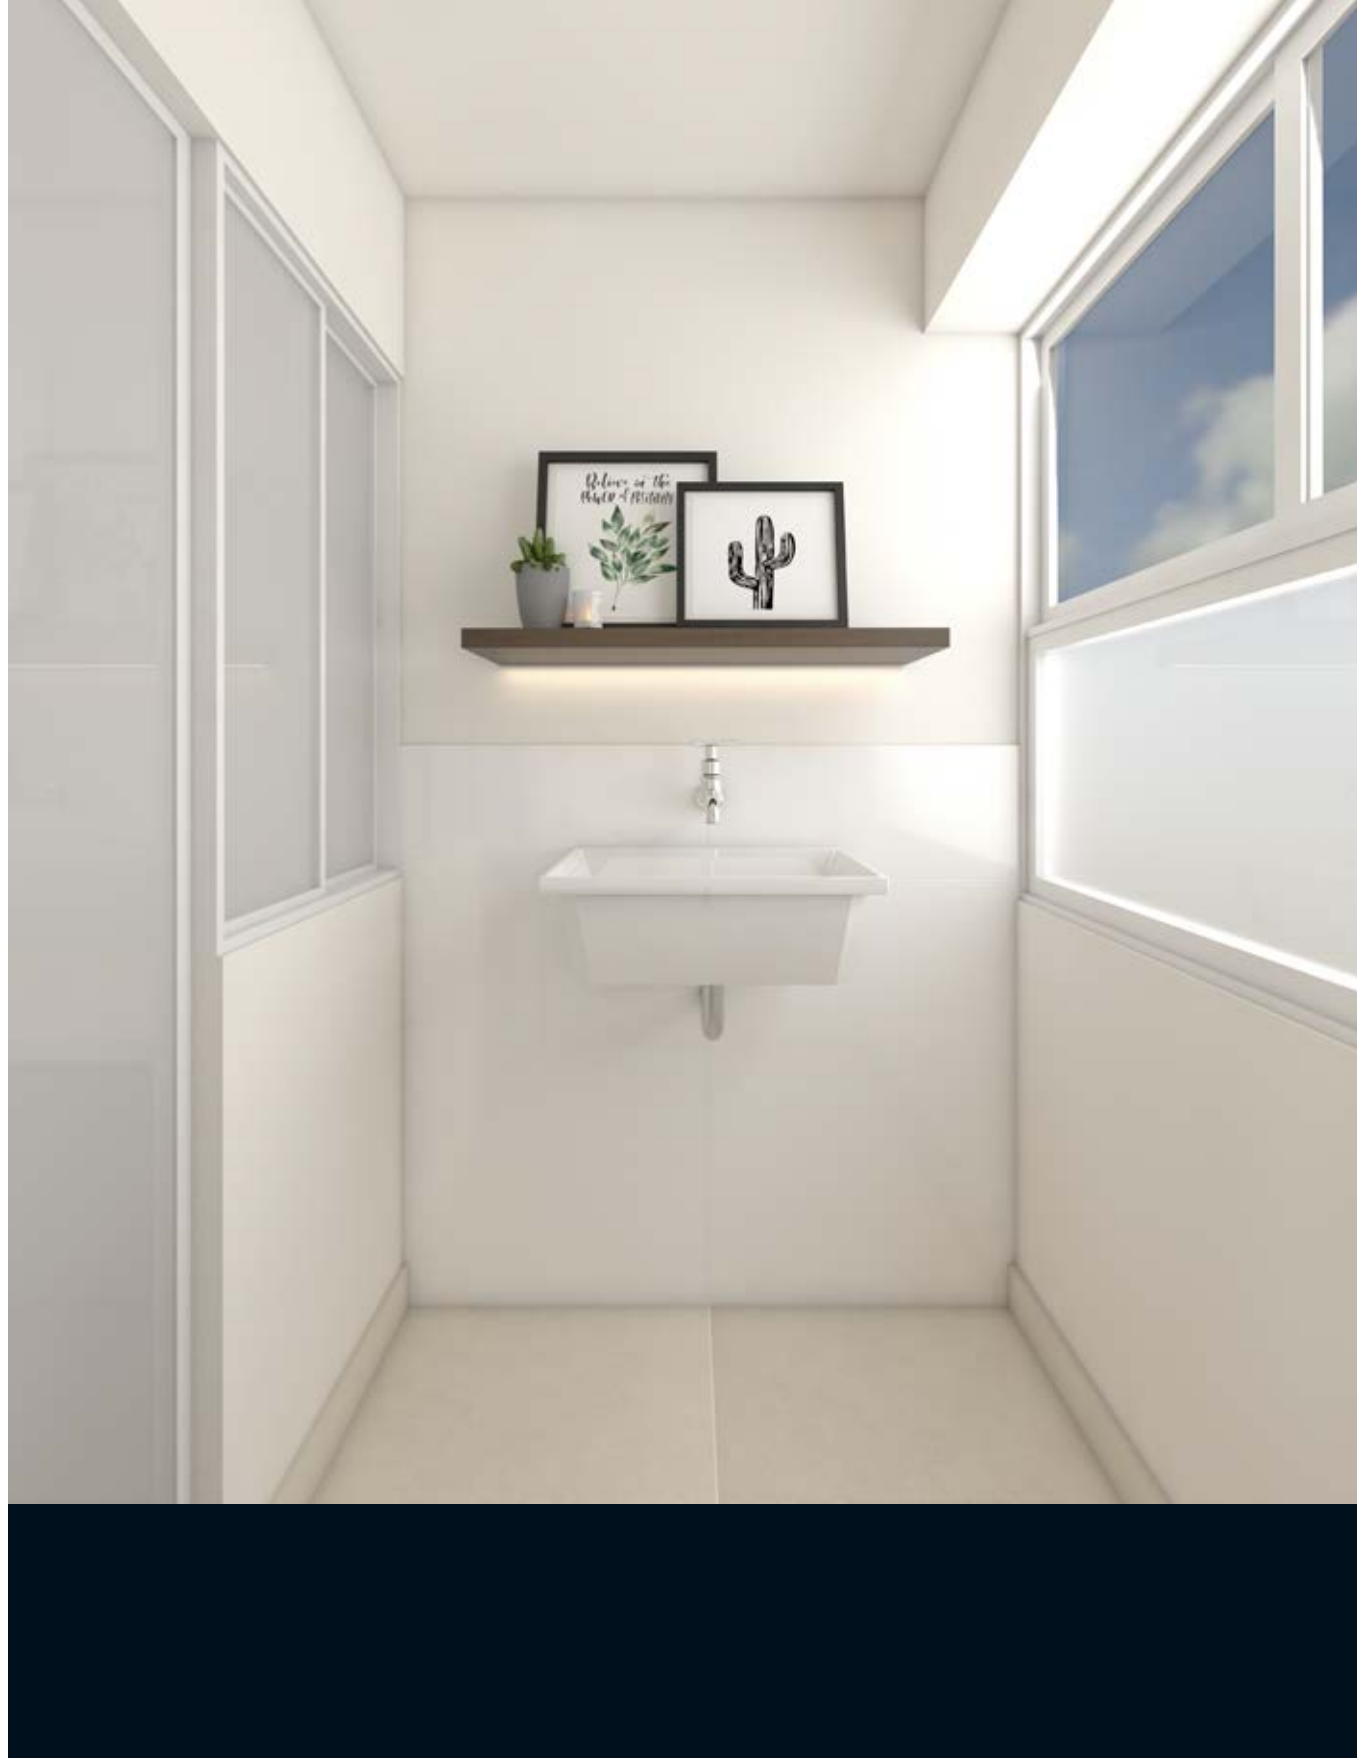

evergran
grupo inmobiliario

SB NORTE 1189

SAN BORJA

EL PLACER DE ESTAR RODEADO DE VIDA VERDE PARA COMPARTIR

DEPARTAMENTOS

• 3 •
DORMS

DESDE 86 m²
HASTA 97 m²

FLAT y DUPLEX

📍 Av. San Borja Norte 1189

LOBBY

COMIENZA A VIVIR
TUS **SUEÑOS**

Sala de Usos Múltiples

SALA-COMEDOR

BAÑO DE VISITAS

COCINA

DORMITORIO PRINCIPAL

BAÑO PRINCIPAL

DORMITORIO NIÑA

DORMITORIO NIÑO

BAÑO SECUNDARIO

LAVANDERÍA

TODO LO QUE NECESITA
TU **FAMILIA** ESTA EN

sanborja@evergran.pe

www.evergran.pe